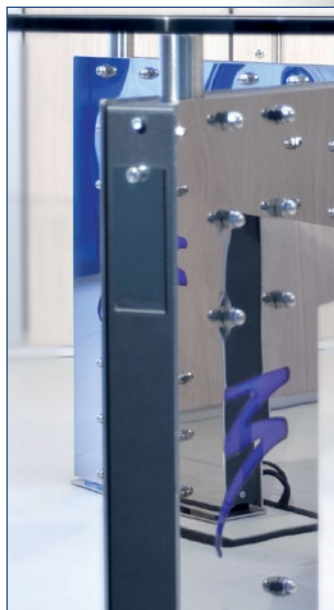

Tavoli riunione

Tavoli riunione: pratici ed eleganti

Adatto a qualsiasi ambiente, questo tavolo da riunione ovale unisce design semplice ed elegante, linee sobrie e funzionalità ottimale, per uno stile contemporaneo e sofisticato.

Piano

La superficie d'appoggio, ovale con angoli smussati, è in cristallo temprato di 15 mm, il bordo è lavorato a filo lucido in appoggio alla struttura con distanziali a forma di goccia in silicone.

Struttura

Le gambe sono gli elementi distintivi dell'intera linea OPERA: in acciaio inox lucido con dettaglio logo personalizzabile tramite illuminazione interna LED, hanno alla base un sistema di regolazione che permette di scegliere l'altezza fino a 30 mm.

Possibilità di modifica per cablaggio

All'interno delle gambe sono presenti i cablaggi con tutte le derivazioni necessarie ad una postazione di lavoro, come prese, interruttori e connessioni per PC e telefono. Esternamente, si possono inserire i pulsanti per l'accensione di lampade e lampadari.