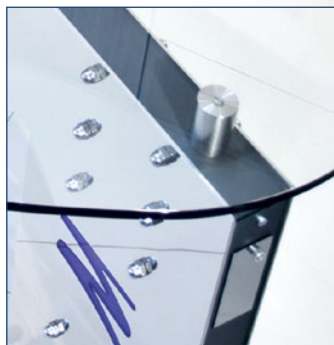

Tavoli riunione

Tavoli riunione: pratici ed eleganti

Adatto a qualsiasi ambiente, questo tavolo da riunione ovale unisce design semplice ed elegante, linee sobrie e funzionalità ottimale, per uno stile contemporaneo e sofisticato.

Piano

La superficie d'appoggio, ovale con angoli smussati, è in cristallo temprato di 15 mm, il bordo è lavorato a filo lucido in appoggio alla struttura con distanziali a forma di goccia in silicone.

Struttura

Le gambe sono gli elementi distintivi dell'intera linea OPERA: in acciaio inox lucido con dettaglio logo personalizzabile tramite illuminazione interna LED, hanno alla base un sistema di regolazione che permette di scegliere l'altezza fino a 30 mm.